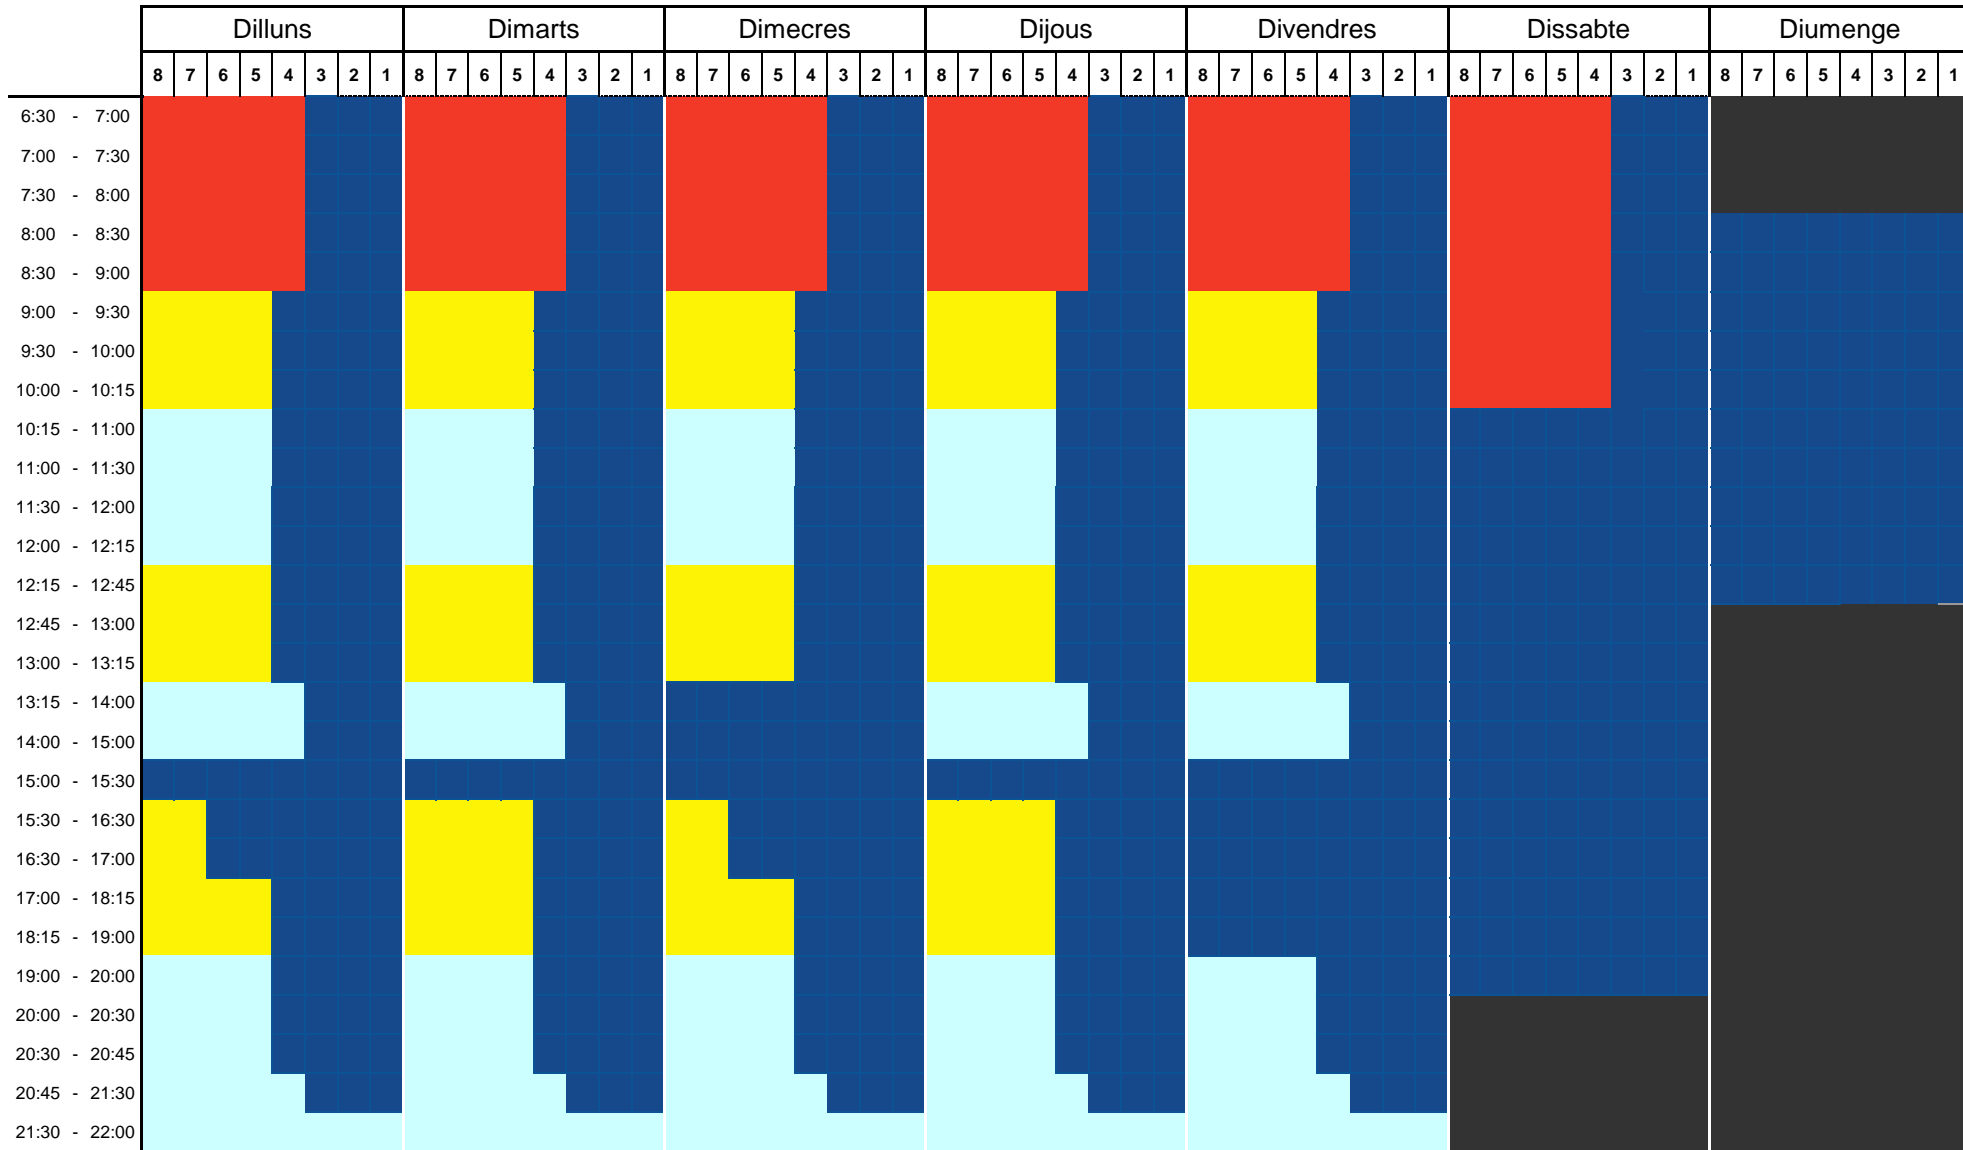

DISTRIBUCIÓ D'ESPAIS

Instal·lació CEM · Piscina 25m

Del 25 de juny al 28 de juliol del 2024

■ ABONATS/ADES
 ■ CURSETS
 ■ WATERPOLO
 ■ NATACIÓ
 ■ ESPAI RESERVABLE
 ■ ESPAI RESERVAT

Els canvis de disponibilitat d'espais a causa de partits i entrenaments especials s'avisaran als taulells informatius.