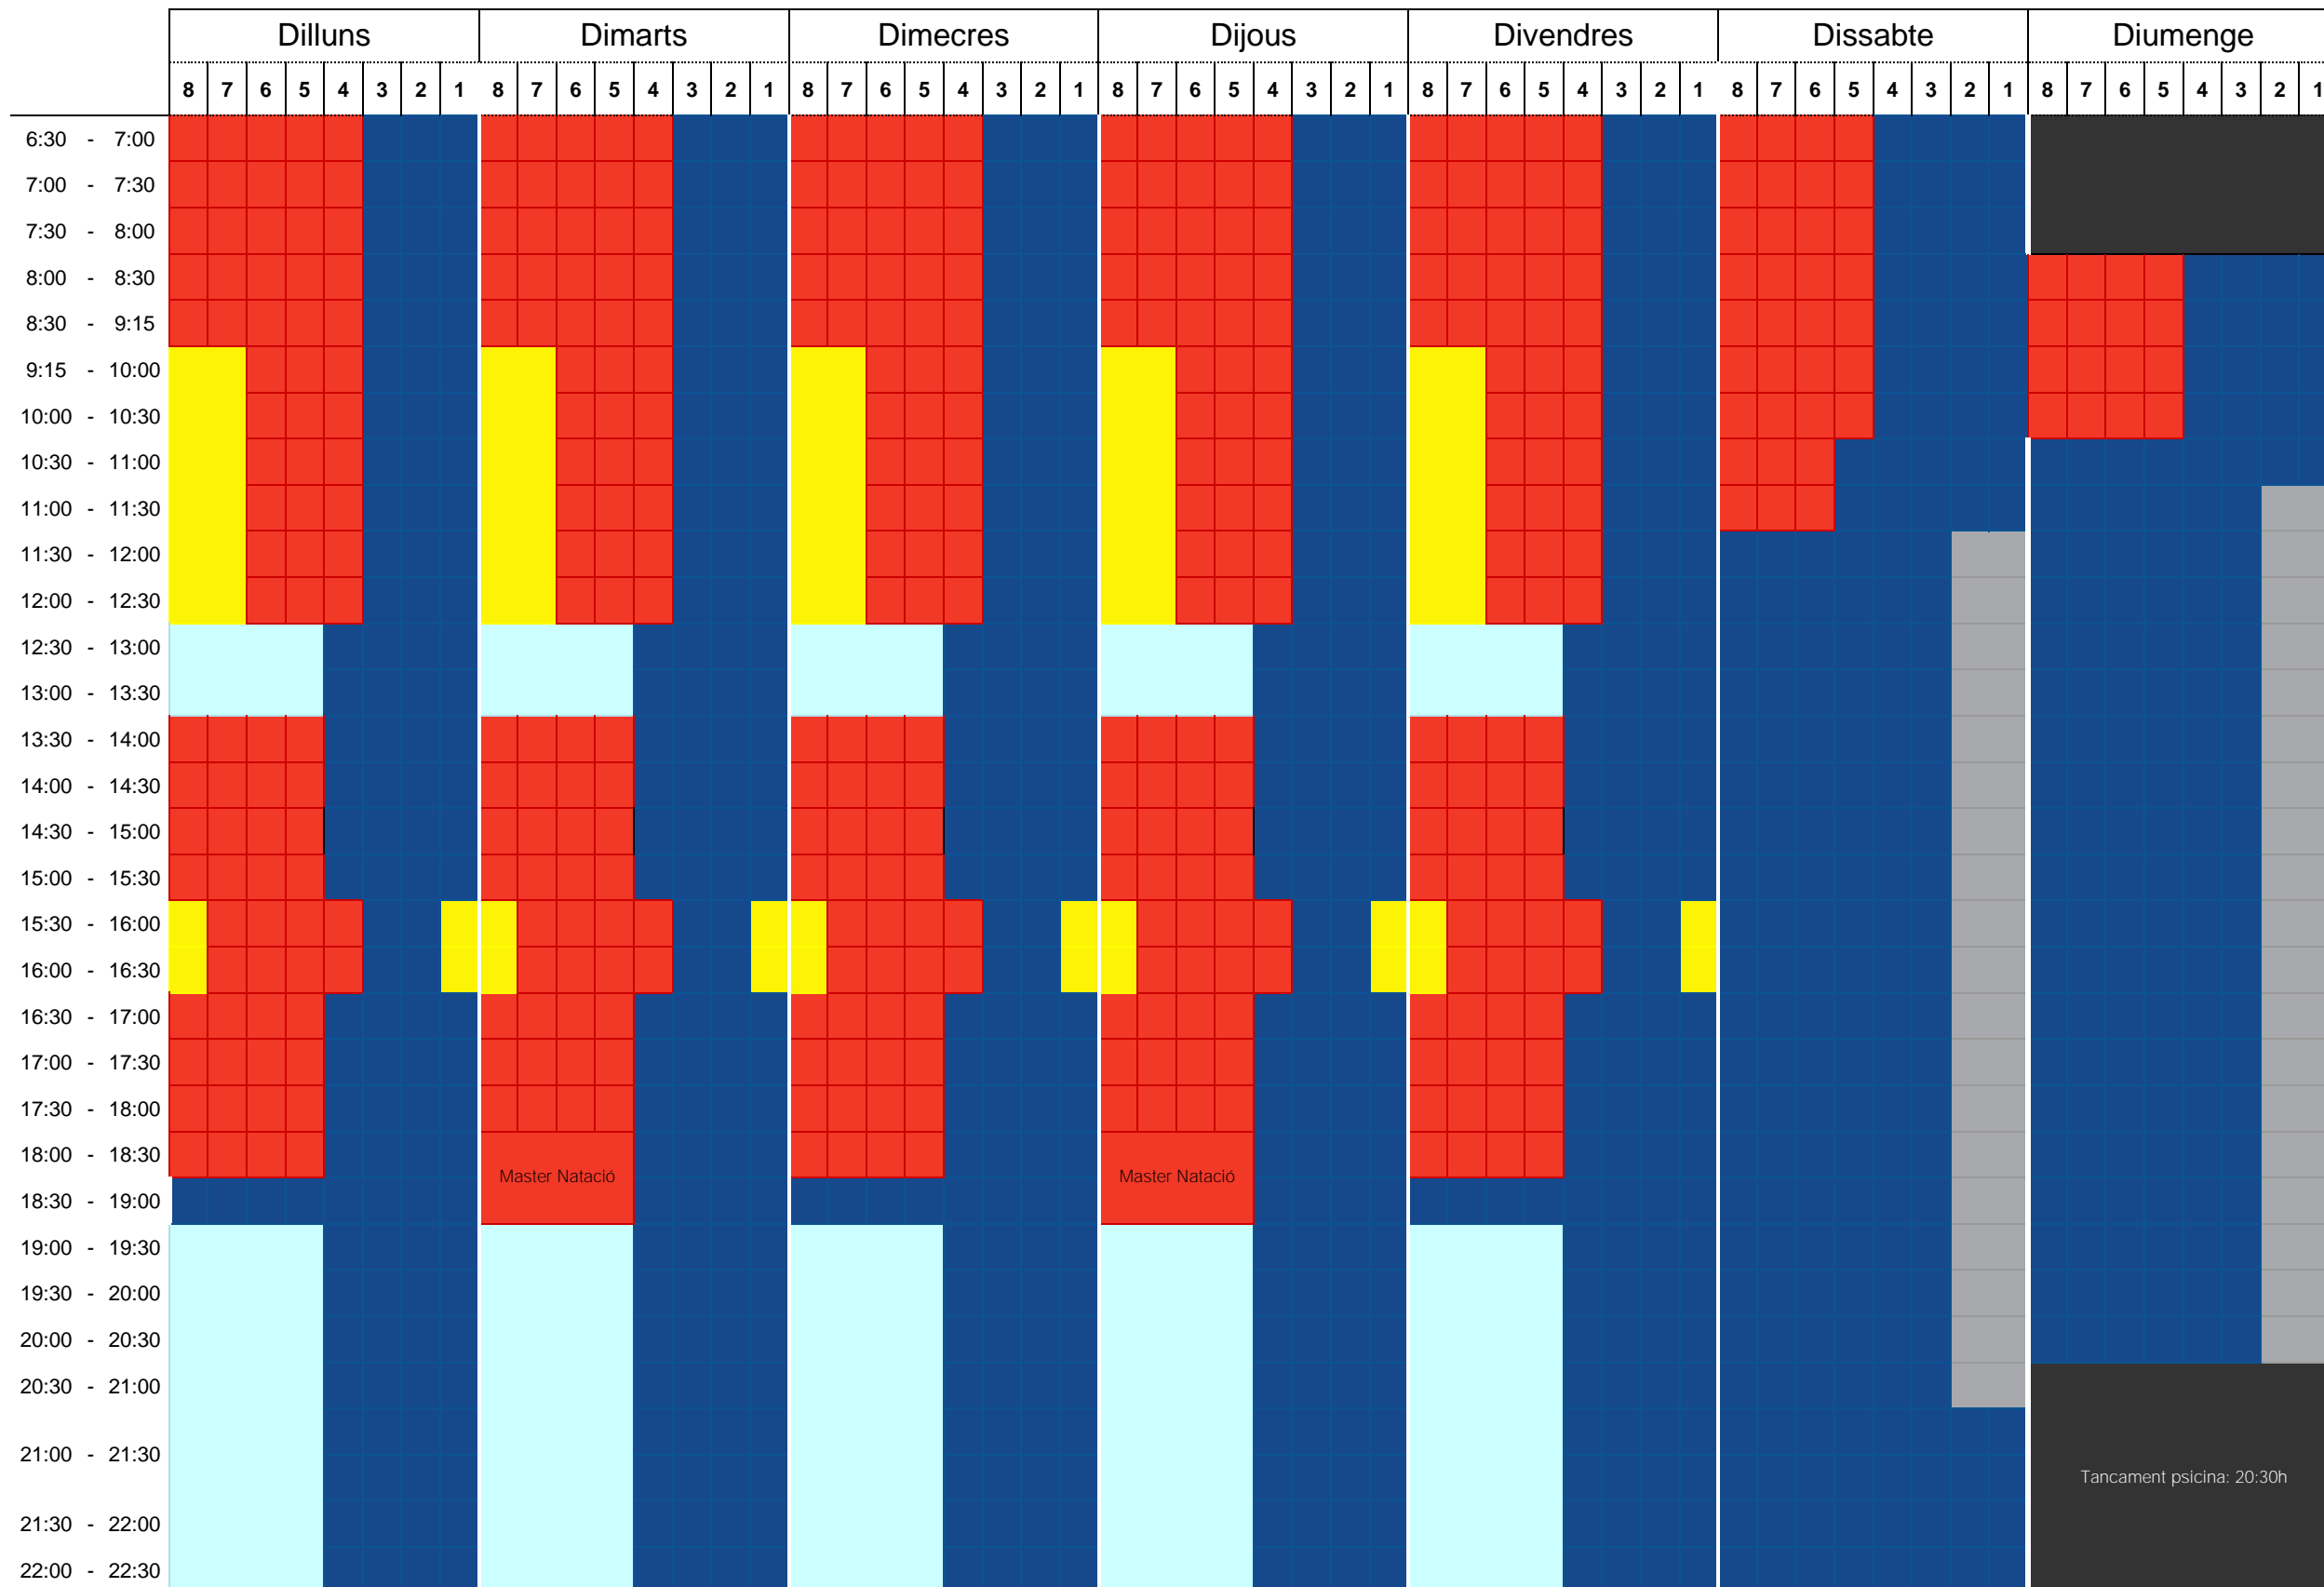

# DISTRIBUCIÓ D'ESP AIS

## Instal·lació Pere Serrat ·

### Piscina 50m

Del 21 de juny del 2024  
al 4 d'agost del 2024

■ SOCIS/ES 
 ■ SOCIS/ES - ESPAI LÚDIC 
 ■ CURSETS 
 ■ WATERPOLO 
 ■ NATACIÓ

Els diumenges a partir de 11:00 h el carrer número 8 es dividirà en 2 zones. 25 mts per nedar i 25 mts per bany/joc