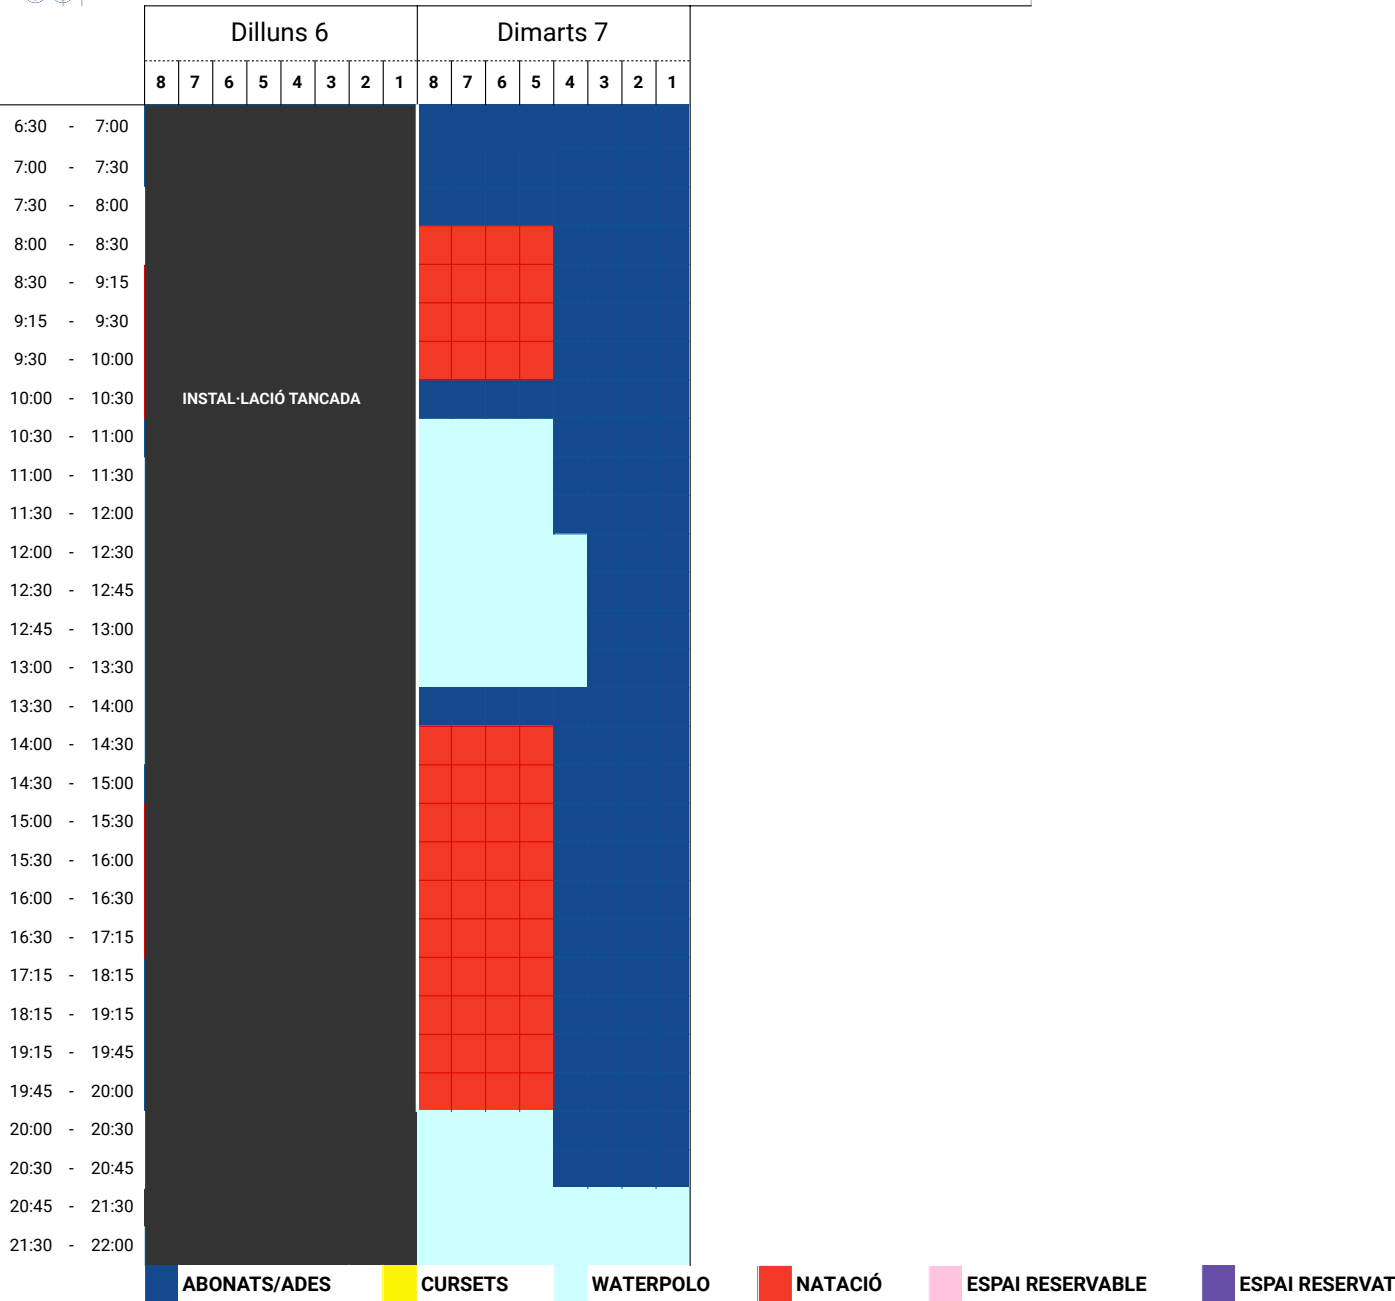

DISTRIBUCIÓ D'ESPAIS

Instal·lació CEM · Piscina 25m

Nadal: Del 23 de desembre de 2024 al 7 de gener de 2025

Els canvis de disponibilitat d'espais a causa de partits i entrenaments especials s'avisaran als taulells informatius.

DISTRIBUCIÓ D'ESPAIS

Instal·lació CEM · Piscina 25m

Nadal: Del 23 de desembre de 2024 al 7 de gener de 2025

■ ABONATS/ADES
 ■ CURSETS
 ■ WATERPOLO
 ■ NATACIÓ
 ■ ESPAI RESERVABLE
 ■ ESPAI RESERVAT

Els canvis de disponibilitat d'espais a causa de partits i entrenaments especials s'avisaran als taulells informatius.

DISTRIBUCIÓ D'ESP AIS

Instal·lació CEM · Piscina 25m

Nadal: Del 23 de desembre de 2024 al 7 de gener de 2025

■ ABONATS/ADES
 ■ CURSETS
 ■ WATERPOLO
 ■ NATACIÓ
 ■ ESPAI RESERVABLE
 ■ ESPAI RESERVAT

Els canvis de disponibilitat d'espais a causa de partits i entrenaments especials s'avisaran als taulells informatius.