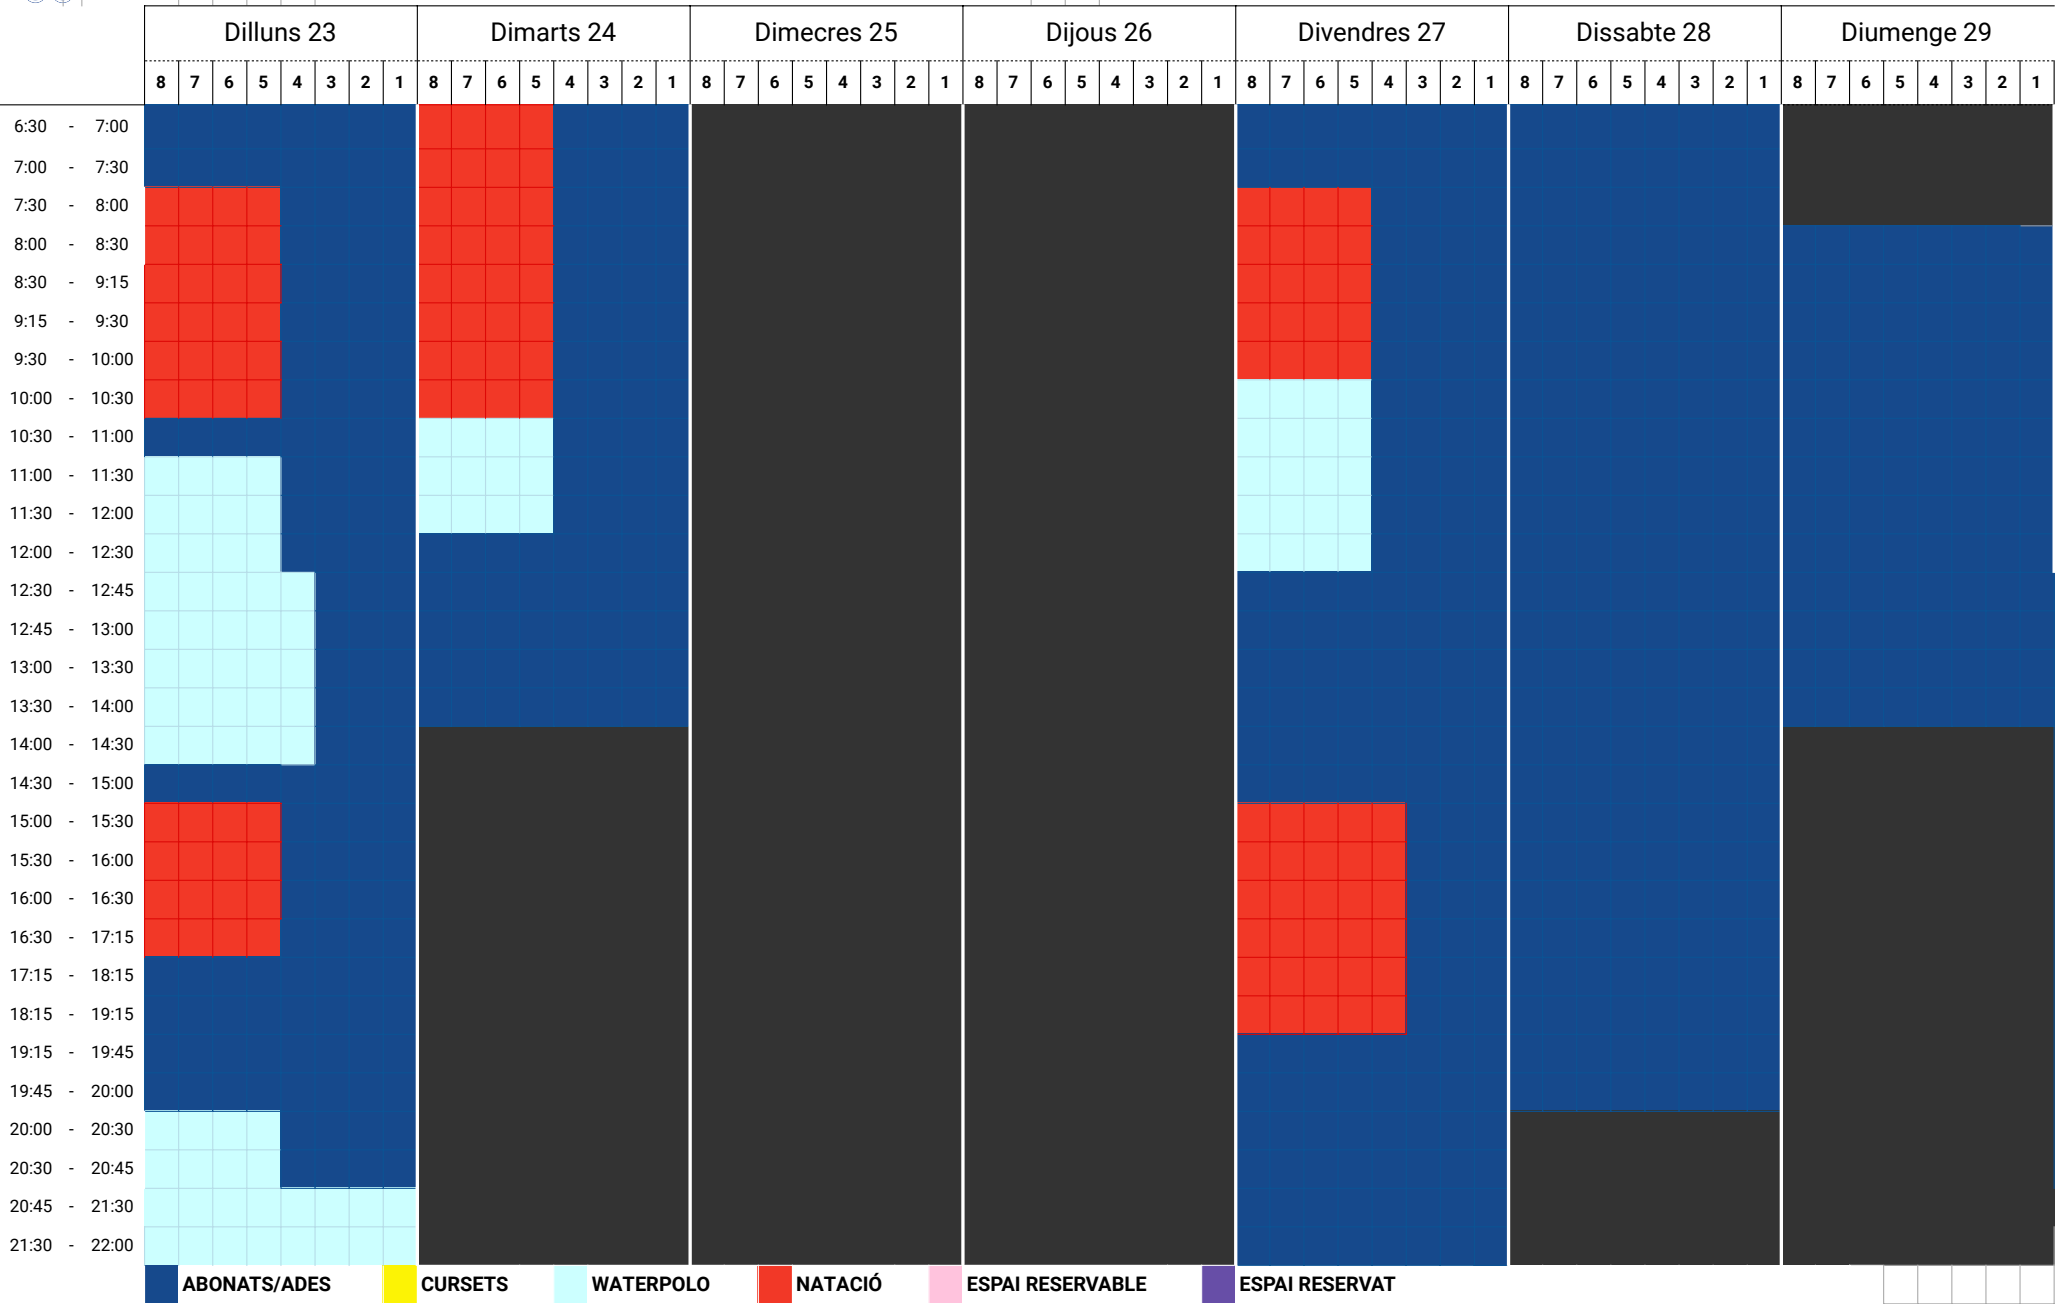

DISTRIBUCIÓ D'ESPAIS

Instal·lació CEM · Piscina 25m

Nadal: Del 23 de desembre de 2024 al 7 de gener de 2025

Els canvis de disponibilitat d'espais a causa de partits i entrenaments especials s'avisaran als taulells informatius.

DISTRIBUCIÓ D'ESPAIS

Instal·lació CEM · Piscina 25m

Nadal: Del 23 de desembre de 2024 al 7 de gener de 2025

■ ABONATS/ADES
 ■ CURSETS
 ■ WATERPOLO
 ■ NATACIÓ
 ■ ESPAI RESERVABLE
 ■ ESPAI RESERVAT

Els canvis de disponibilitat d'espais a causa de partits i entrenaments especials s'avisaran als taulells informatius.

DISTRIBUCIÓ D'ESP AIS

Instal·lació CEM · Piscina 25m

Nadal: Del 23 de desembre de 2024 al 7 de gener de 2025

■ ABONATS/ADES
 ■ CURSETS
 ■ WATERPOLO
 ■ NATACIÓ
 ■ ESPAI RESERVABLE
 ■ ESPAI RESERVAT

Els canvis de disponibilitat d'espais a causa de partits i entrenaments especials s'avisaran als taulells informatius.