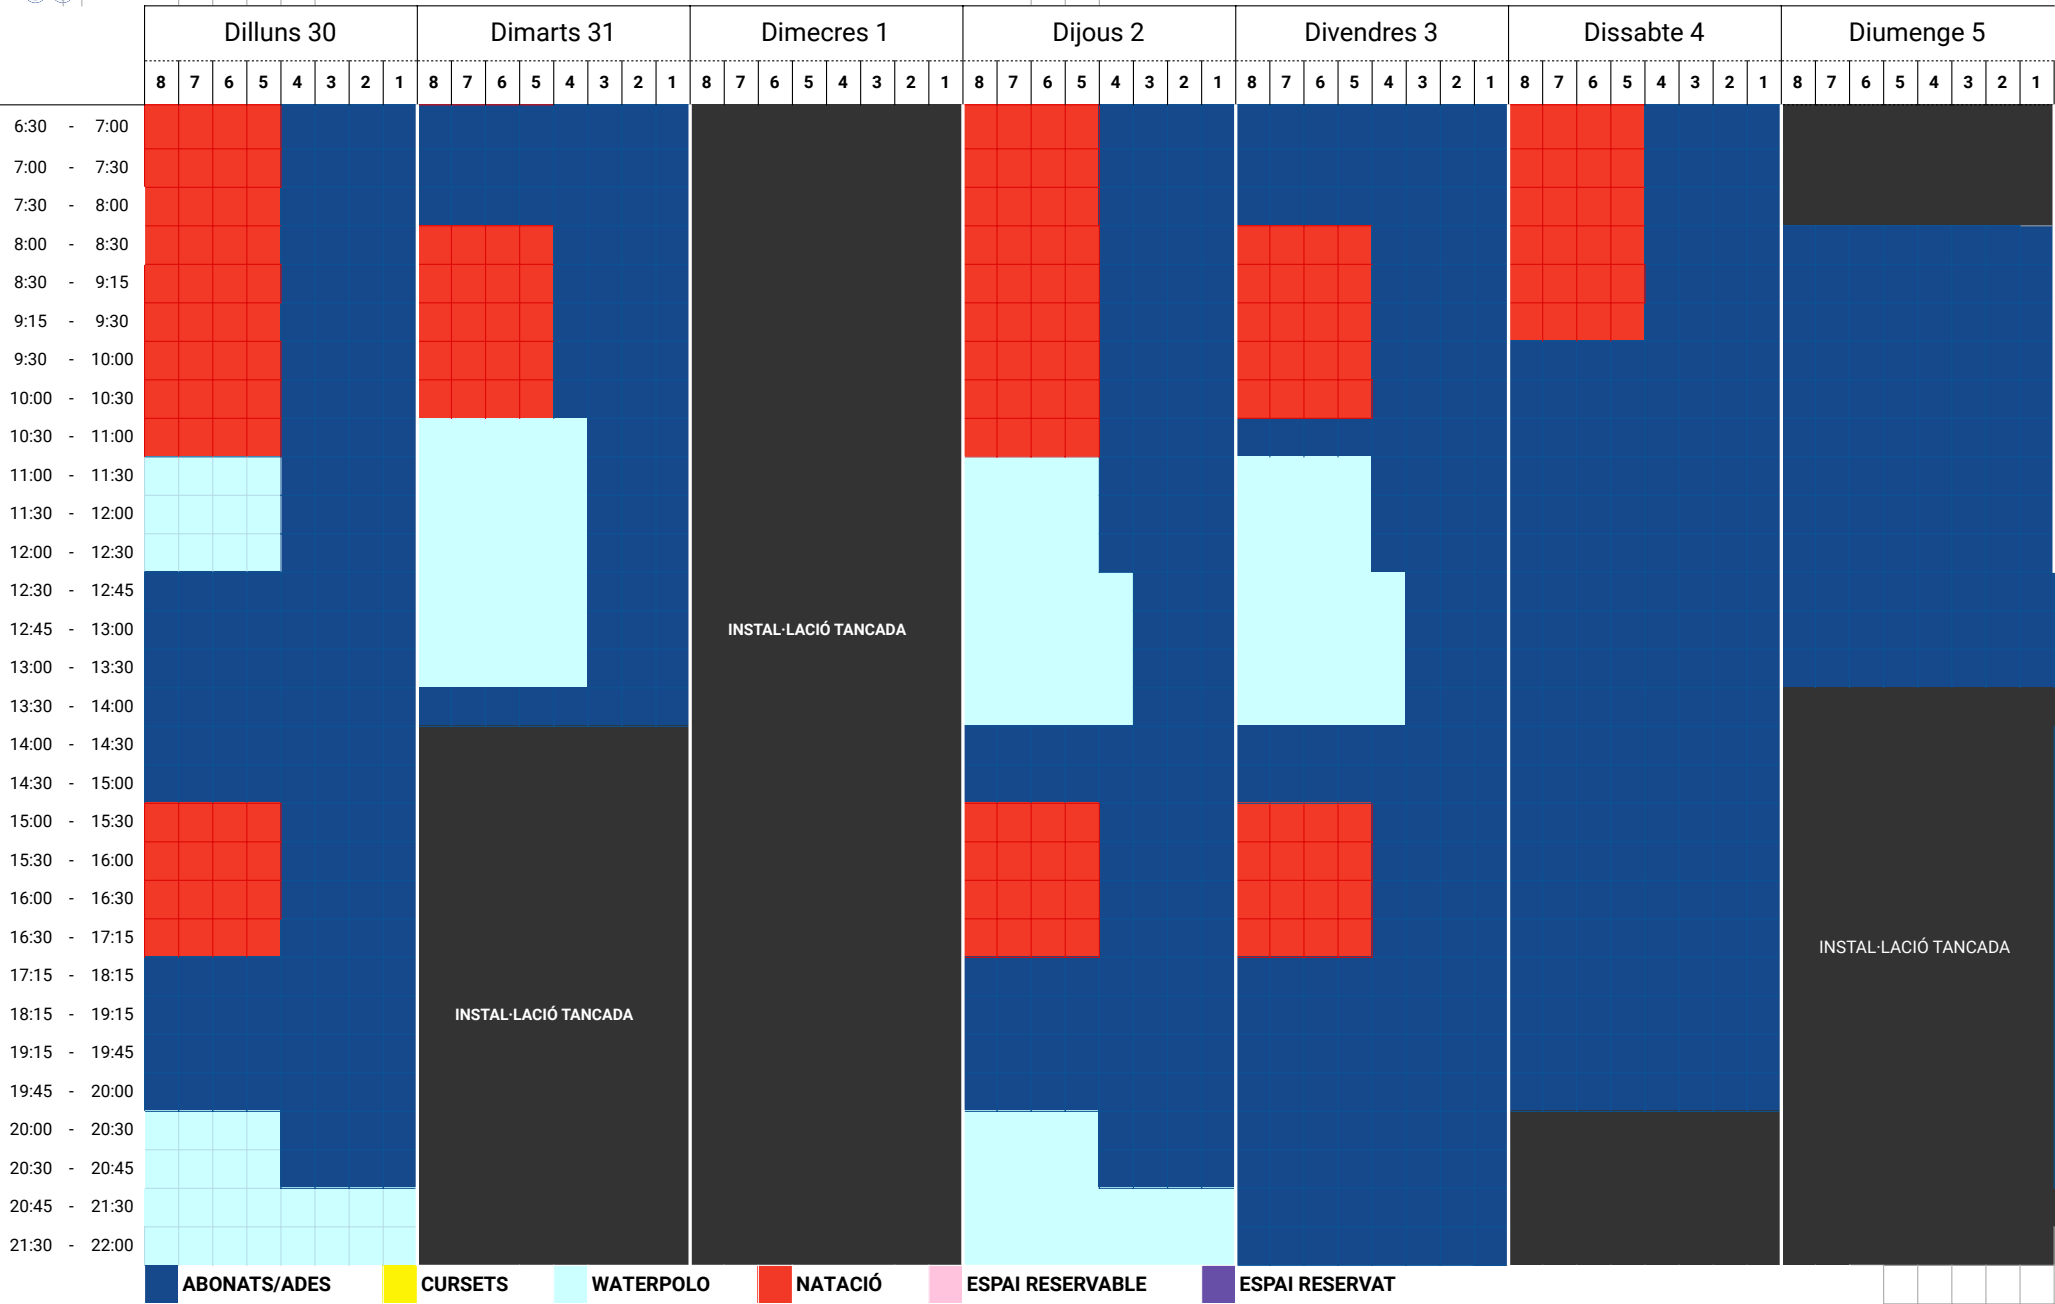

DISTRIBUCIÓ D'ESPAIS

Instal·lació CEM · Piscina 25m

Nadal: Del 23 de desembre de 2024 al 7 de gener de 2025

Els canvis de disponibilitat d'espais a causa de partits i entrenaments especials s'avisaran als taulells informatius.

DISTRIBUCIÓ D'ESPAIS

Instal·lació CEM · Piscina 25m

Nadal: Del 23 de desembre de 2024 al 7 de gener de 2025

■ ABONATS/ADES
 ■ CURSETS
 ■ WATERPOLO
 ■ NATACIÓ
 ■ ESPAI RESERVABLE
 ■ ESPAI RESERVAT

Els canvis de disponibilitat d'espais a causa de partits i entrenaments especials s'avisaran als taulells informatius.

DISTRIBUCIÓ D'ESP AIS

Instal·lació CEM · Piscina 25m

Nadal: Del 23 de desembre de 2024 al 7 de gener de 2025

■ ABONATS/ADES
 ■ CURSETS
 ■ WATERPOLO
 ■ NATACIÓ
 ■ ESPAI RESERVABLE
 ■ ESPAI RESERVAT

Els canvis de disponibilitat d'espais a causa de partits i entrenaments especials s'avisaran als taulells informatius.