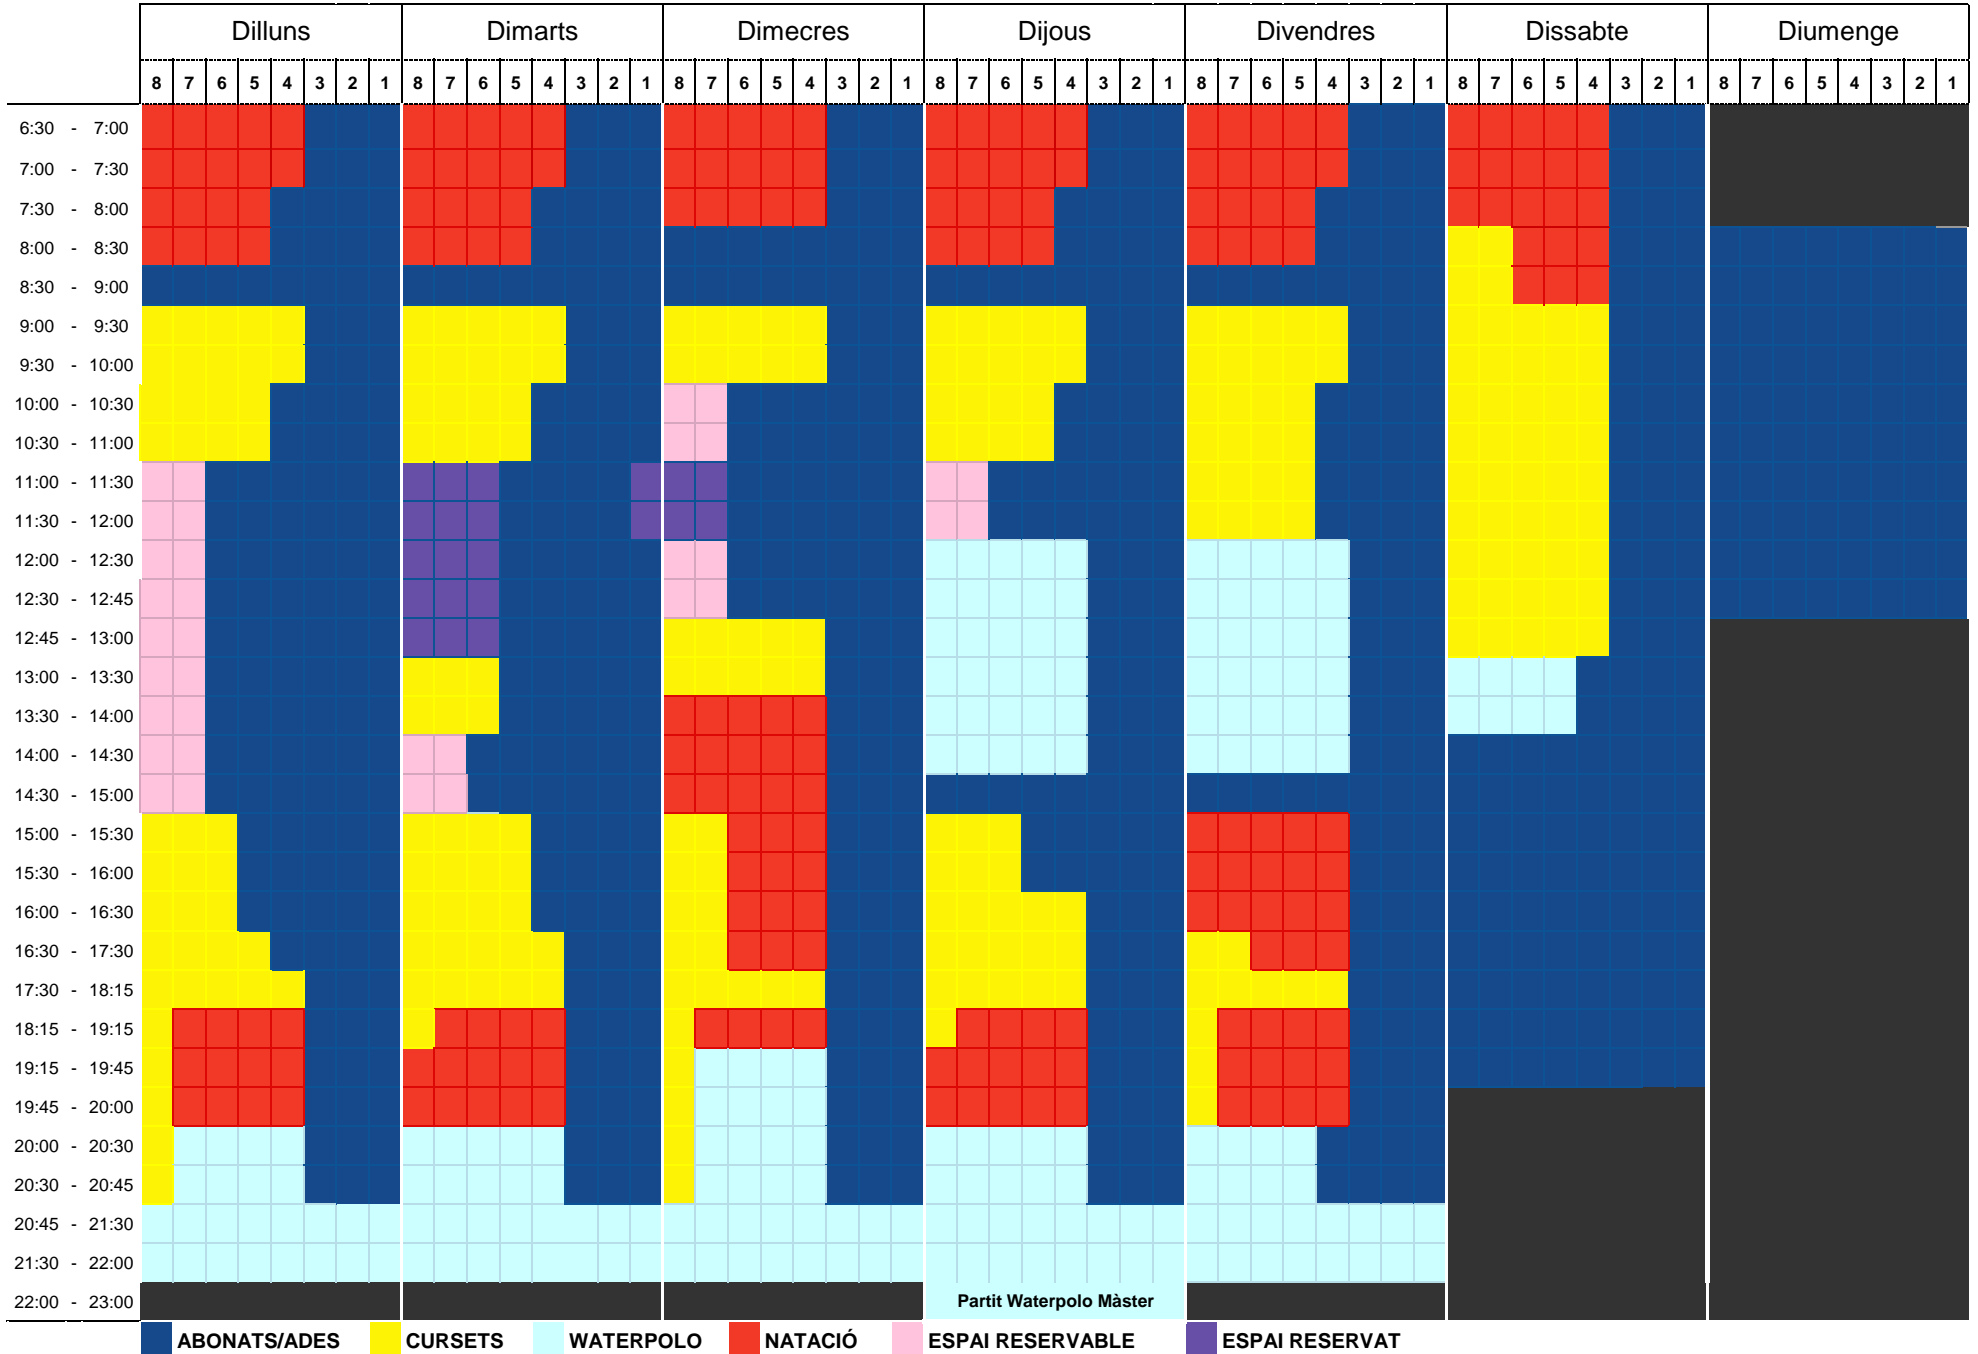

DISTRIBUCIÓ D'ESP AIS

Instal·lació CEM · Piscina 25m

Del 02 de setembre de 2024 al 22 de juny de 2025

Els canvis de disponibilitat d'espais a causa de partits i entrenaments especials s'avisaran als taulells informatius.