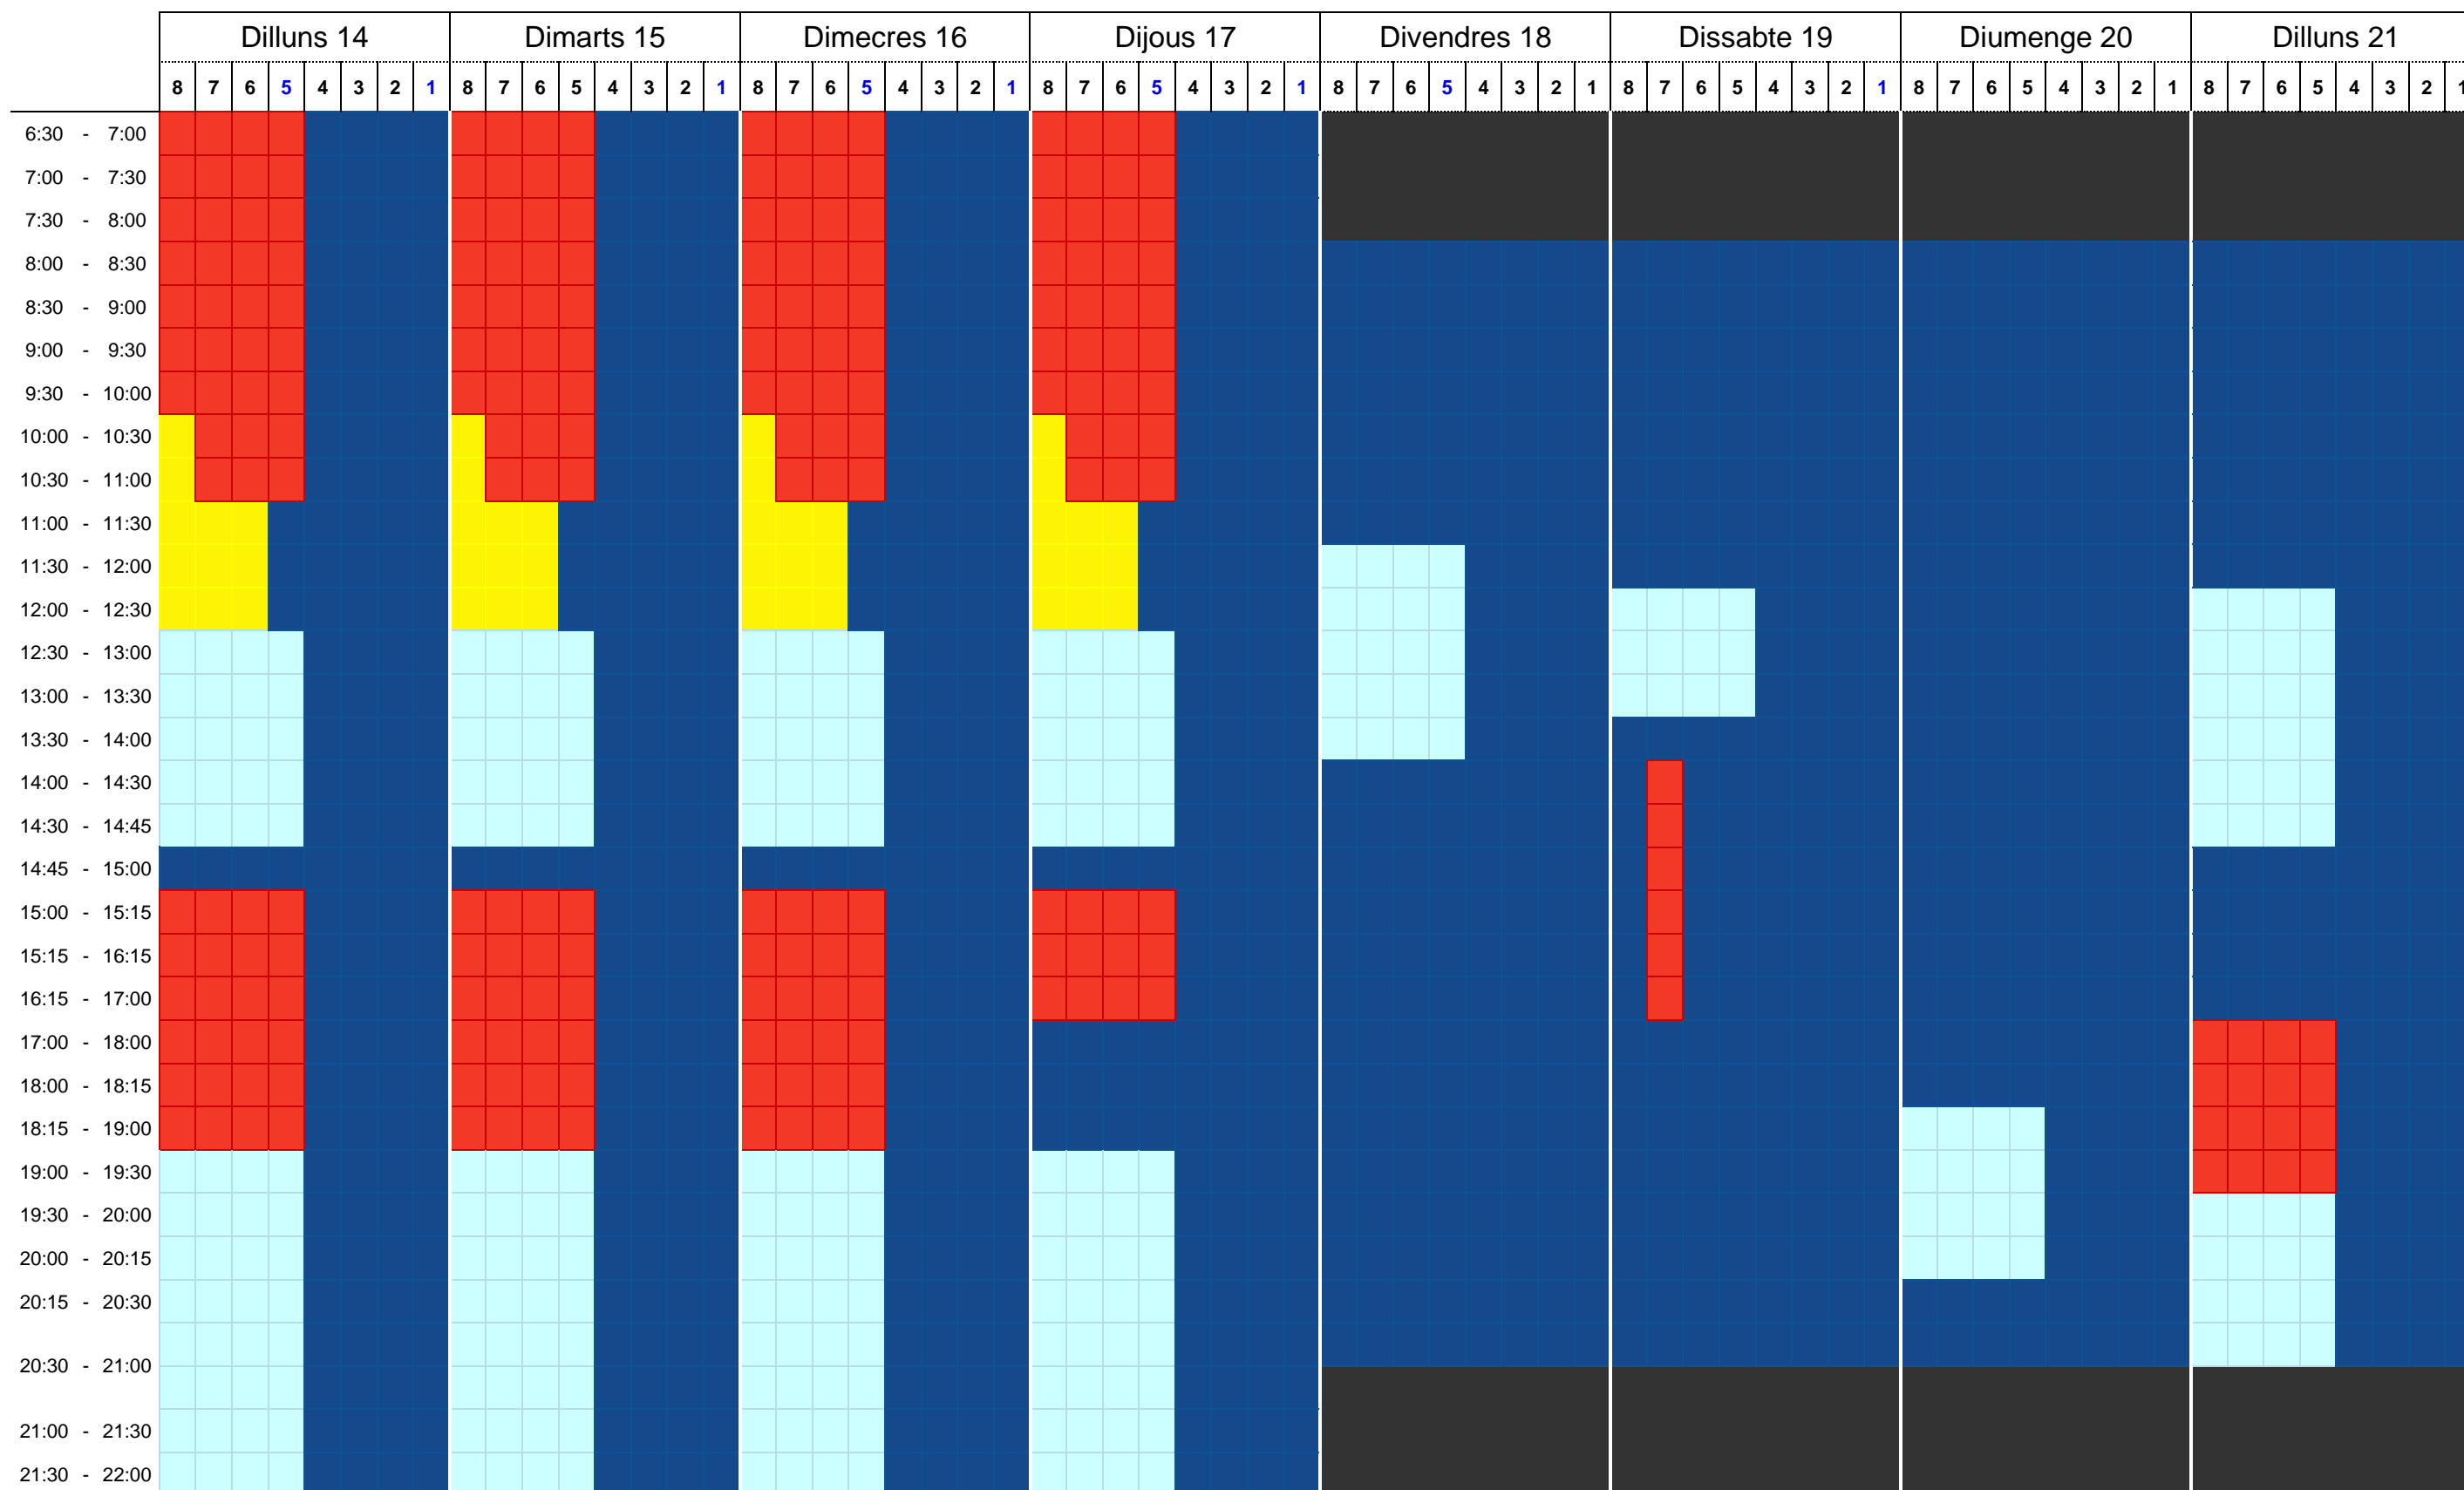

DISTRIBUCIÓ D'ESPAIS

Instal·lació Pere Serrat ·

Piscina 50m

Setmana Santa: Del 14 al 21
d'abril del 2025

■ SOCIS/ES
 ■ SOCIS/ES - ESPAI LÚDIC
 ■ NATACIÓ
 ■ WATERPOLO
 ■ COMPETICIÓ NATACIÓ

Els canvis de disponibilitat d'espais a causa de partits i entrenaments especials s'avisaran als taulells informatius.